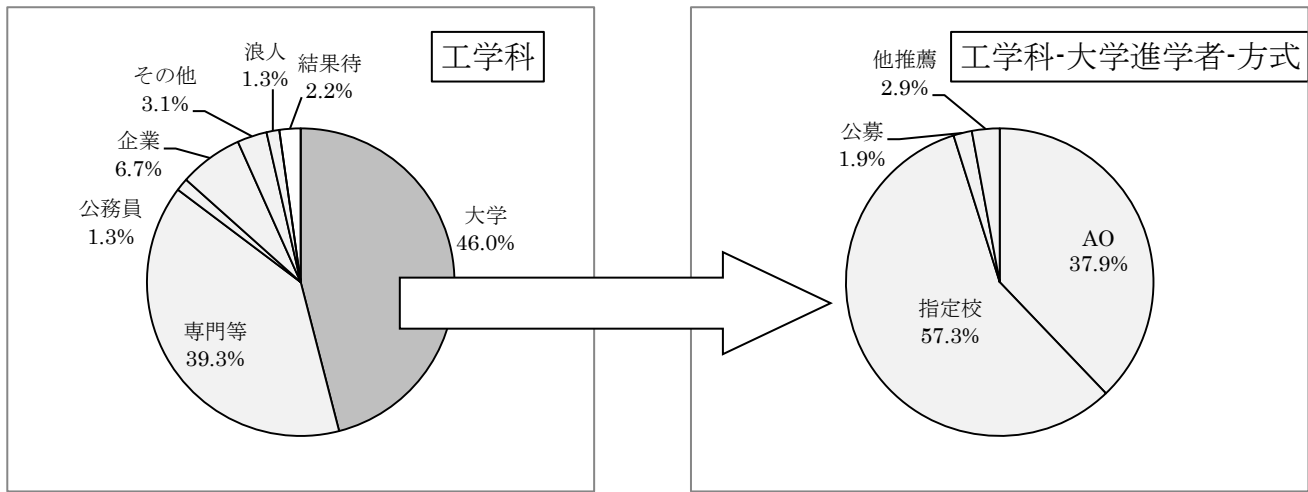

上の円グラフは全体（462名）・普通科（238名）・工学科（224名）の進路先と大学進学者の受験方式をあらわしたものです。昨年度はセンター試験の最終年度ということから、年内入試（AO・推薦系入試）の割合が増加しました。特に、指定校推薦については全体的に増加しています。年内で確実に進路を決めたいと考える「安全志向」が強い年であったということが言えます。

今年度に関しても、新入試に対する不安から、引き続き「安全志向」が強くなるであろうとされています。つまり、総合型選抜（旧AO入試）・学校推薦型選抜（旧推薦入試）の割合が高い状況は変わらないということです。また、総合型選抜に関してはこれまでのAO入試（8月以降出願・試験）よりも試験日程が後ろ倒し（9月以降出願・試験→11月以降合格発表）になりますので、年内の受験機会が減り、倍率も高くなることが予想されます。

☆ 今、君たちにできることは？

① 志望理由について

春休みにオープンキャンパスに参加したいと考えていた人もいます。しかし、大学や専門学校も新型コロナウイルス感染拡大防止のため、オープンキャンパスを中止にせざるを得ない状況となっています。進学先に関する情報はホームページから獲得するぐらいしか方法がありません。

しかし、本当にそれしかできないのでしょうか？例えば、大学進学を考えている人、特に総合型選抜・学校推薦型選抜での受験を考えている人は志望理由が必要です。志望理由を書く際に、「なぜその大学を選んだのか」、そして「大学に進学して何を学び、それを将来どう生かそうと考えているのか」が重要になります。大学は研究機関ですから、何を研究したいのかを書かなければいけません。今、地球上でおきている課題を解決するための研究が必要なのです。

それでも、「えー？わかんないー？」と言われるかもしれません。例えば「新型コロナウイルス感染拡大」をテーマに考えてみましょう。現在、世界で多くの感染者・死亡者が確認されており、日本も都市部を中心に緊急事態宣言が出されていることは、君たちも知っていることでしょう。

では、「新型コロナウイルス」によって世の中はどうなっているのでしょうか。法律学的・経済学的・経営学的・看護医療学的・社会学的・心理学的・歴史学的・教育学など、さまざまな視点で「新型コロナウイルス感染拡大」を見てみると、どんな課題が見えますか。

コロナウイルスに対する法整備はできているのでしょうか？世界経済・日本経済はどうなっているのでしょうか？医療体制はどうでしょうか？人々の心身のケアはできているのでしょうか？といったように、興味のある分野から課題点をインターネットなどで具体的に調べ、ノートなどに整理しておきましょう。そして、自分だったらそれをどうしたら解決できるのかを考えてください。もちろん、ほかにも世の中の課題はたくさんあります。まずは課題の発見とその解決方法を考えることから始めましょう。