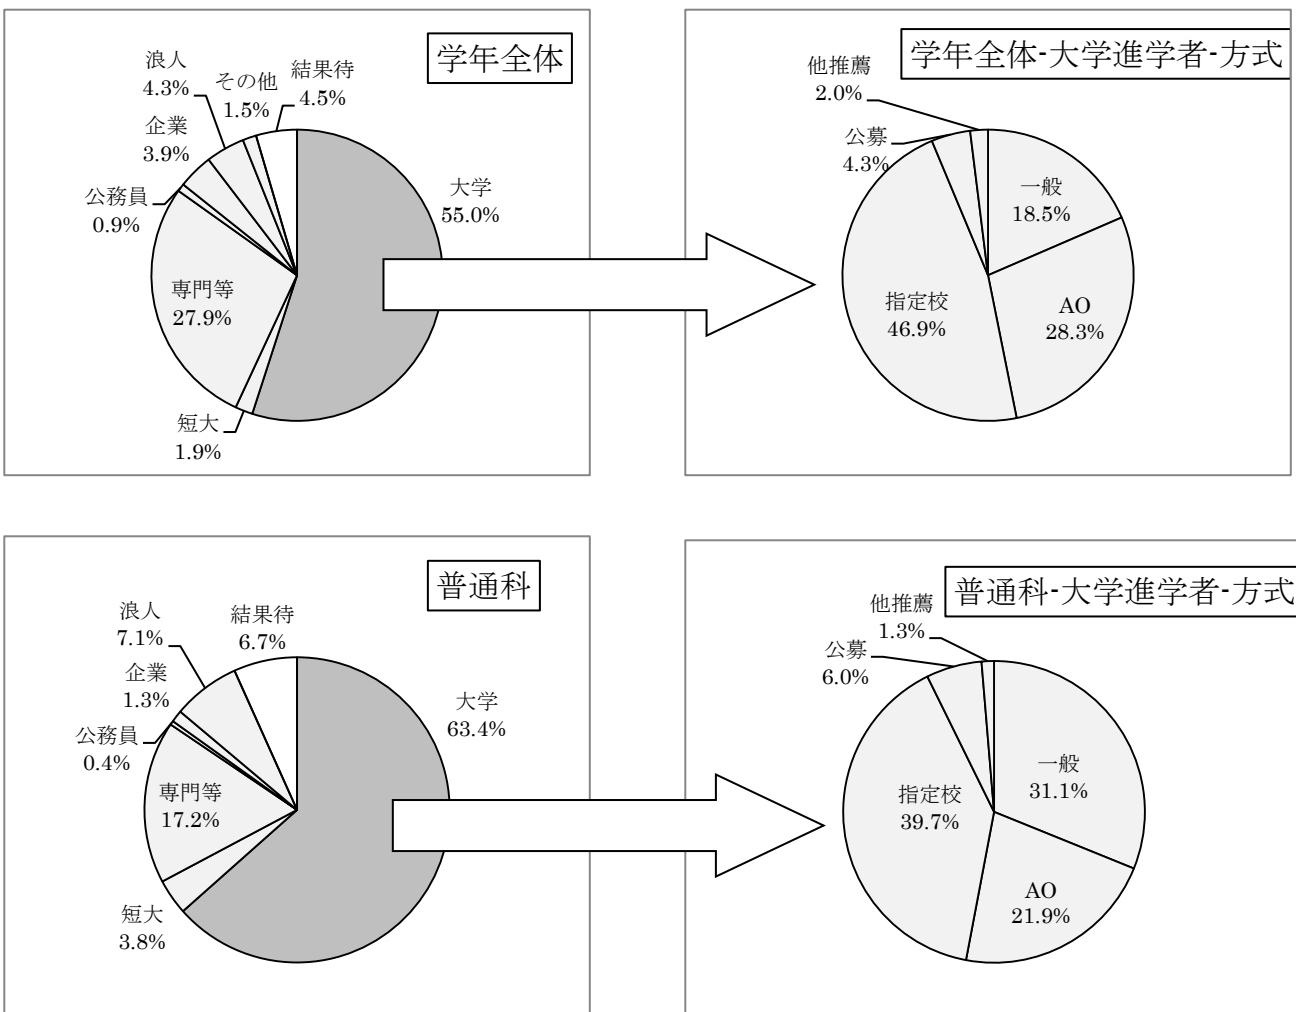

進路通信 ~aspiration~ 3年生 休校期間臨時号①

発行元 昭和第一学園高等学校 進路指導部

☆ はじめに

臨時休校期間中、自宅で過ごしていることと思います。友人に会えない、授業ができないなど、学校に通えない状況を不安に思っている人も多いことでしょう。しかし、3年生にとってみれば高校生活の集大成、卒業まではあと1年を切っている段階になります。言うまでもなく、今年は何といても進路決定に向けて行動する年です。君たちにとって、悔いのない進路選択をしてもらいたいと思います。この通信は、休校期間中、進路を真剣に考えている人や、考えているけど何をしたらよいかわからない人に向けてのアドバイスを載せています。是非、読んでみてください。

さて、今回は年度初めの通信ということで、進路決定に向けて大切なことを述べたいと思います。すでに君たちの中には希望する進路先を明確に考えている人もいるかもしれませんが、しかし、進路を決定することが君たち自身の人生にも大きく影響することを忘れないでください。大切なことは、自分から進んで行動する（情報収集する）こと、そして保護者の方や先生方の意見を参考にすることです。自分で行動してさまざまな視点から分析し、自分の希望する進路を実現しましょう。

☆ 昨年度の進路状況