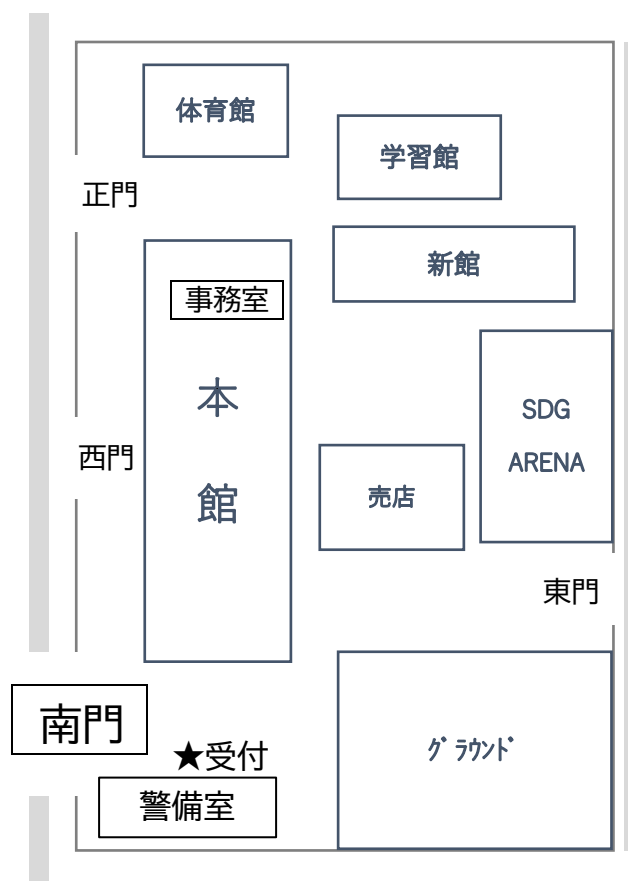

## 入校時の南門使用のお願い

日頃は本学園の教育活動にご理解とご協力を賜り、誠にありがとうございます。

このたび、生徒の安全と防犯の観点から、**9月1日より**開閉門の体制を変更いたします。登下校の時間帯は、今まで使用していた門をすべて開けますが、それ以外の時間帯は南門を除いて閉門いたします。

皆様におかれましては、本校へお越しの際は常時開門している南門をご利用いただき、新しく設置された警備室で受付をしていただきますようお願い申し上げます。

なお、緊急時の生徒の送迎等の場合も、上記と同じように南門をご利用ください。何かご不明な点がございましたら、下記までご連絡ください。よろしくお願い申し上げます。

以上

※本校は、原則として車の乗り入れはできません。南門は、一時的な駐車利用を目的としています。

(人の乗降、荷物の搬入出 等)

<お問い合わせ>

昭和第一学園高等学校

事務部施設管理課 042-536-1611(代)